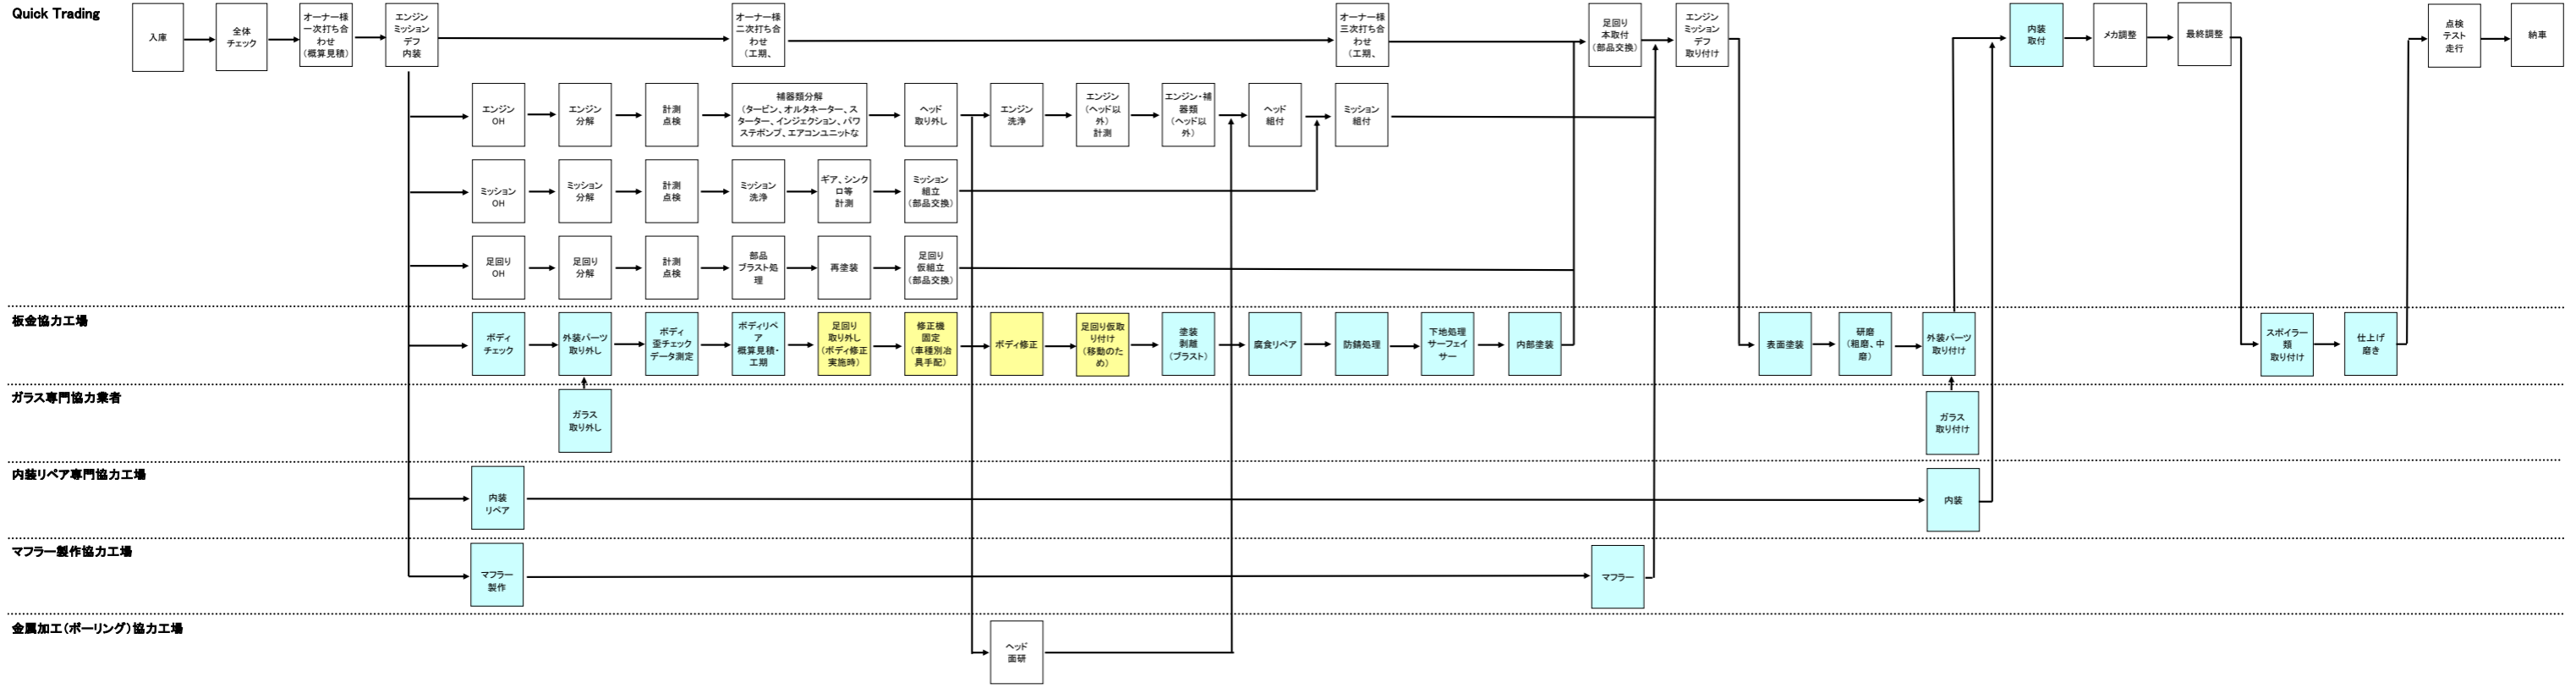

# Quick LANCIA DELTA Reset Workflow

ボディ修正時のみ  
オプション